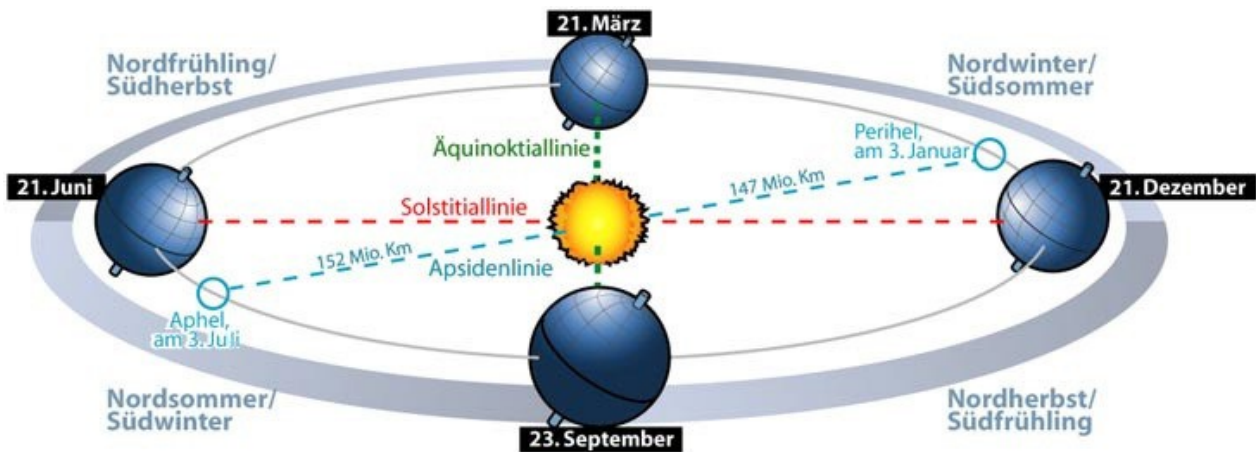

Jahreszeiten

Bildquelle: https://commons.wikimedia.org/wiki/File:Jahreszeiten99_DE2.jpg

Frühlingsanfang	(19.)/20./21. März	20.03.2021 10:37
Sommeranfang	21. Juni	21.06.2021 05:32
Herbstanfang	22./23. September	22.09.2021 21:21
Winteranfang	21./22. Dezember	21.12.2021 16:59

Mittlere Dauer der einzelnen Jahreszeiten in Tagen:

(<https://de.wikipedia.org/wiki/Jahreszeit>)

Jahr	Frühling	Sommer	Herbst	Winter
-1000	94,25	91,63	88,42	90,94
0	93,96	92,45	88,69	90,13
1000	93,44	93,15	89,18	89,47
2000	92,76	93,65	89,84	88,99
3000	91,97	93,92	90,61	88,74
4000	91,17	93,93	91,40	88,73
5000	90,44	93,70	92,15	88,96